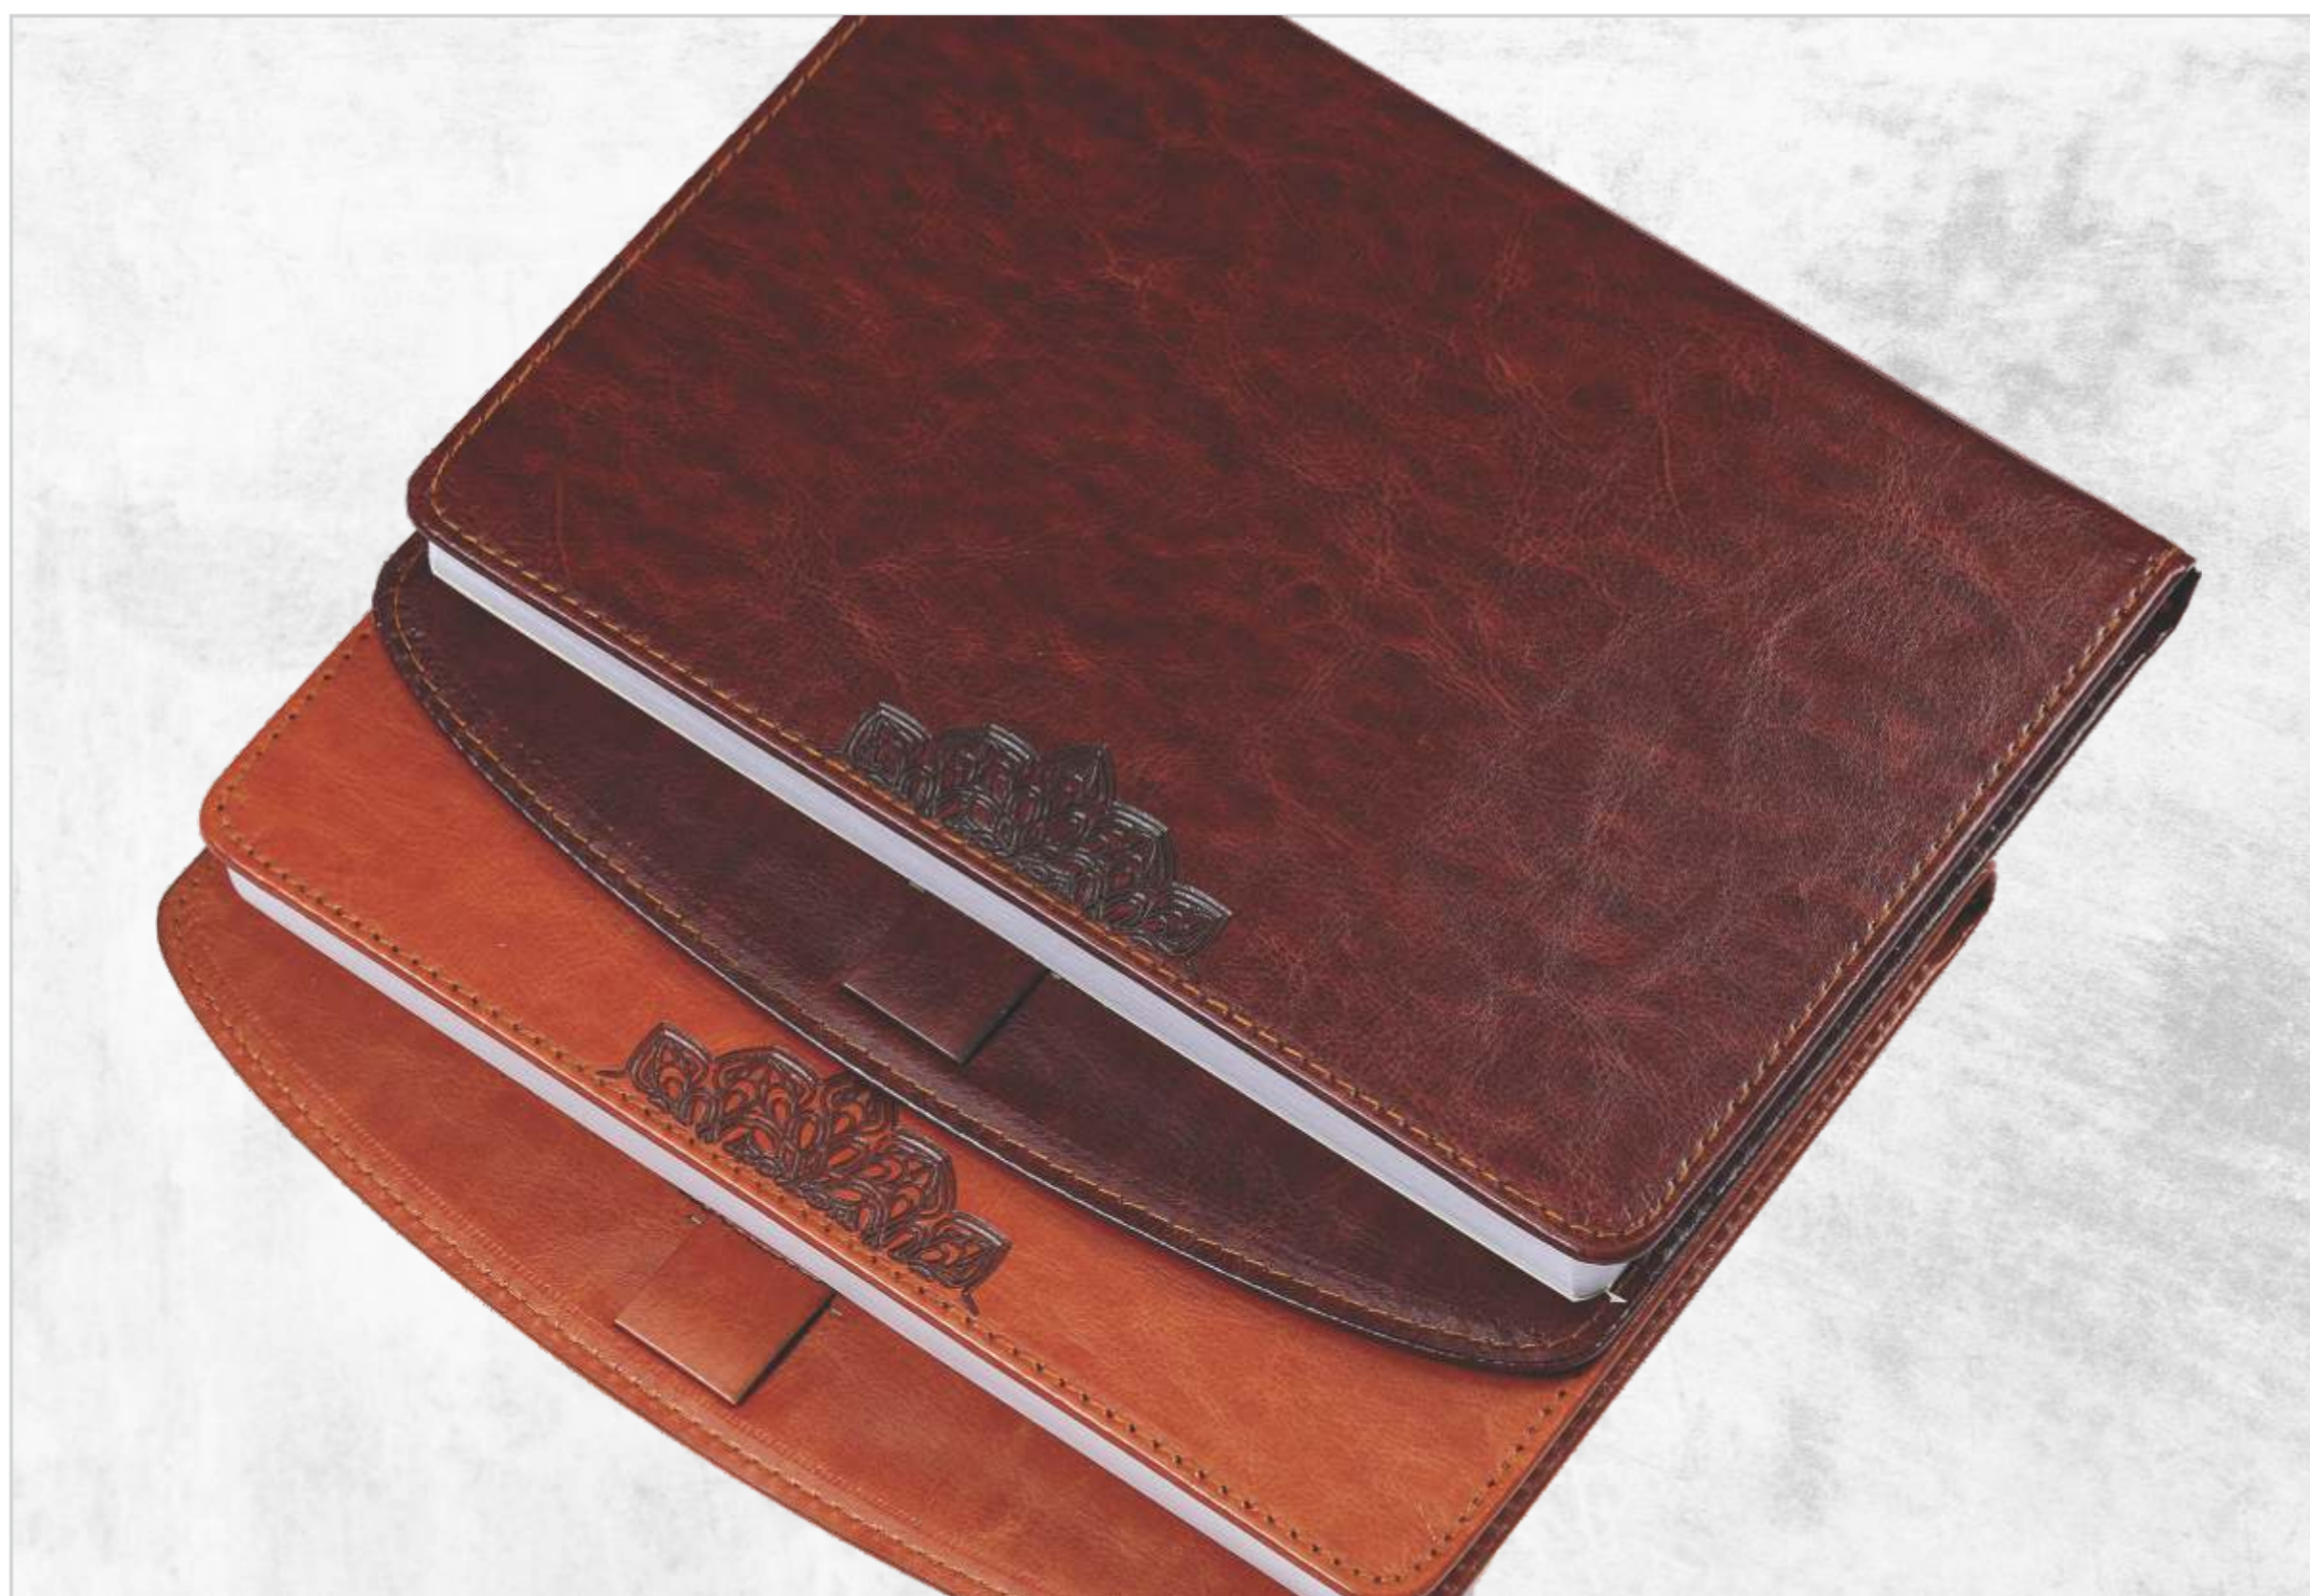

Code: 118

ترمو / جا خودکاری دار / روز شمار / دو رنگ / صحافی دوختی

سالنامه وزیری